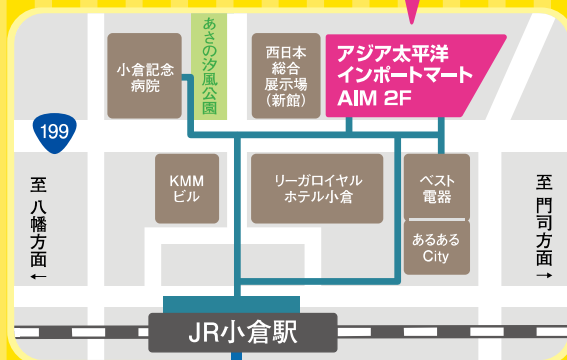

◎ 利用時間

月曜日～土曜日 10:00～18:00
(日曜日、祝日、年末年始を除く)

U・Iターン
北九州
KITAKYUSHU-CITY

◎お問合せ 北九州市U・Iターン応援オフィス
おやじさん よるこぶ

0120-0823-46

ui-turn.syokai@shigotomarugoto.info